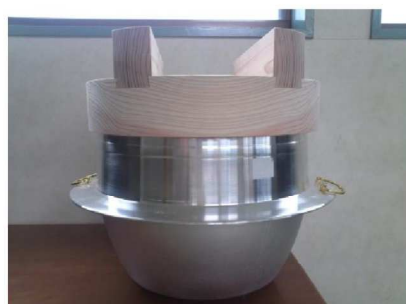

#### 大型ぬか釜

一式 ￥47,000-(税込)

\*送料は別途申し受けます

#### 四升四合アルミ羽釜セット(写真のもの)

一式 ￥83,000-(税込)

\*送料は別途申し受けます